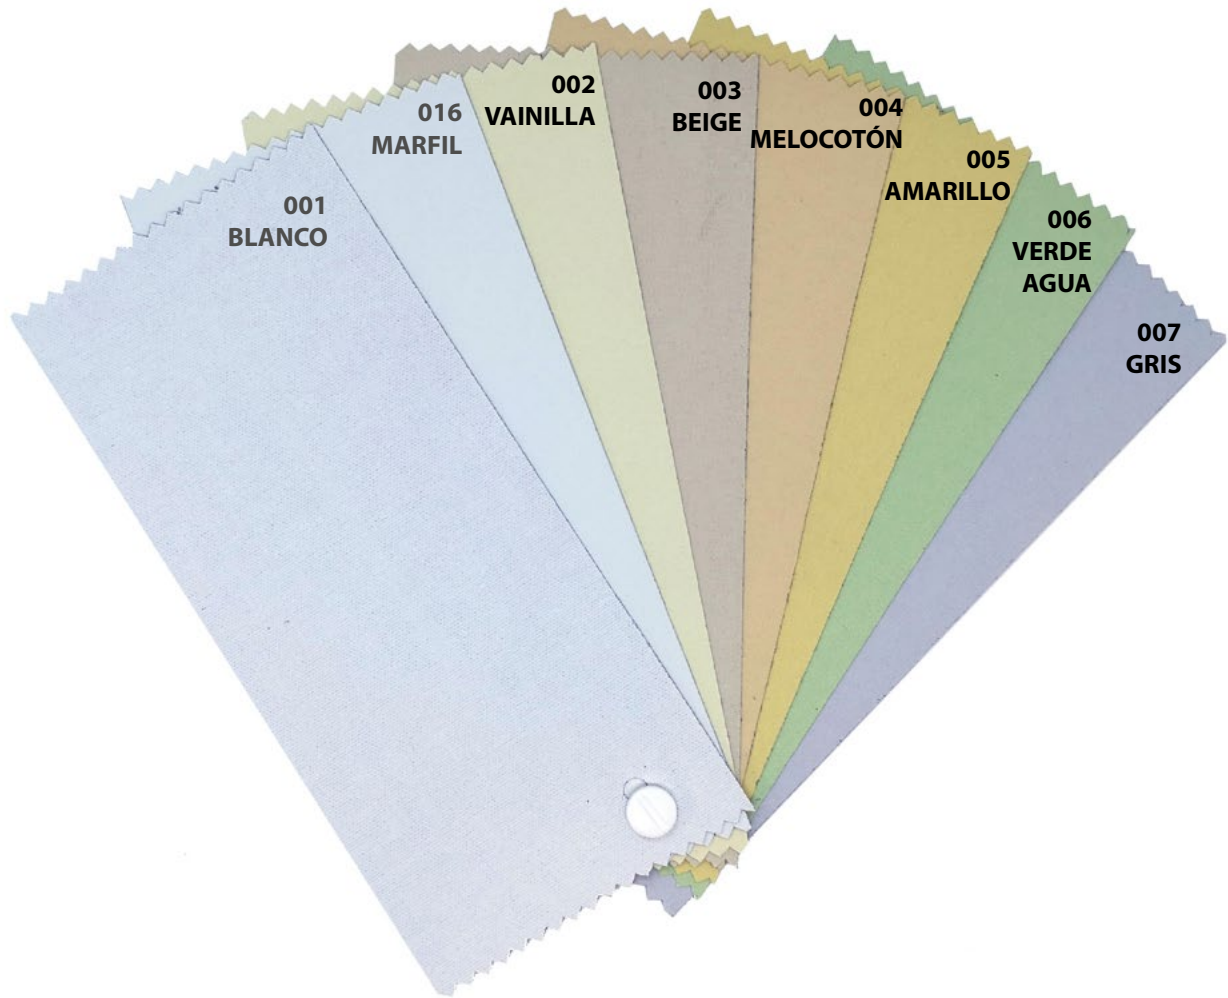

NARCEA

NARCEA

 Características técnicas	Technical characteristic	Caractéristiques technique
 Peso / Weight / Poids / Peso / Peso / وزن		370 g/m² ±5 %
 Ancho / Width / Largeur Largura / Larghezza / عرض		250 cm
 Largo del rollo / Roll length / Longueur du rouleau Comprimento do rolo / Lunghezza del rotolo / طول اللفة		35 m ±5 %
 Composición / Composition / Composition Composição / Composizione / التركيبة		100 % polyester
 Opacidad / Opacity / Opacité Opacidade / Opacità / غموض		96 %
 Medio ambiente / Environment Environnement / Medio ambiente Ambiente / بيئة		GREENGUARD
 Resistente al fuego / Fire resistance Résistance au feu / Resistência ao fogo Resistente al fuoco / مقاوم النار		NO

Caratteristiche tecniche	Características técnicas	خصائص تقنية
 Medio ambiente / Environment Environnement / Medio ambiente Ambiente / بيئة		GREENGUARD
 Resistente al fuego / Fire resistance Résistance au feu / Resistência ao fogo Resistente al fuoco / مقاوم النار		NO
 Desviación de trama / Weft deviation Déviation de la trame / Desvio de trama Deviazione della trama / انحراف الإطار		≤ 3 %
 Solidez a la luz / Light fastness Résistance à la lumière / Solidez à luz Solidità alla luce / ثبات الضوء		5°
 Solidez a la luz / Light fastness Résistance à la lumière / Solidez à luz Solidità alla luce / ثبات الضوء		5°