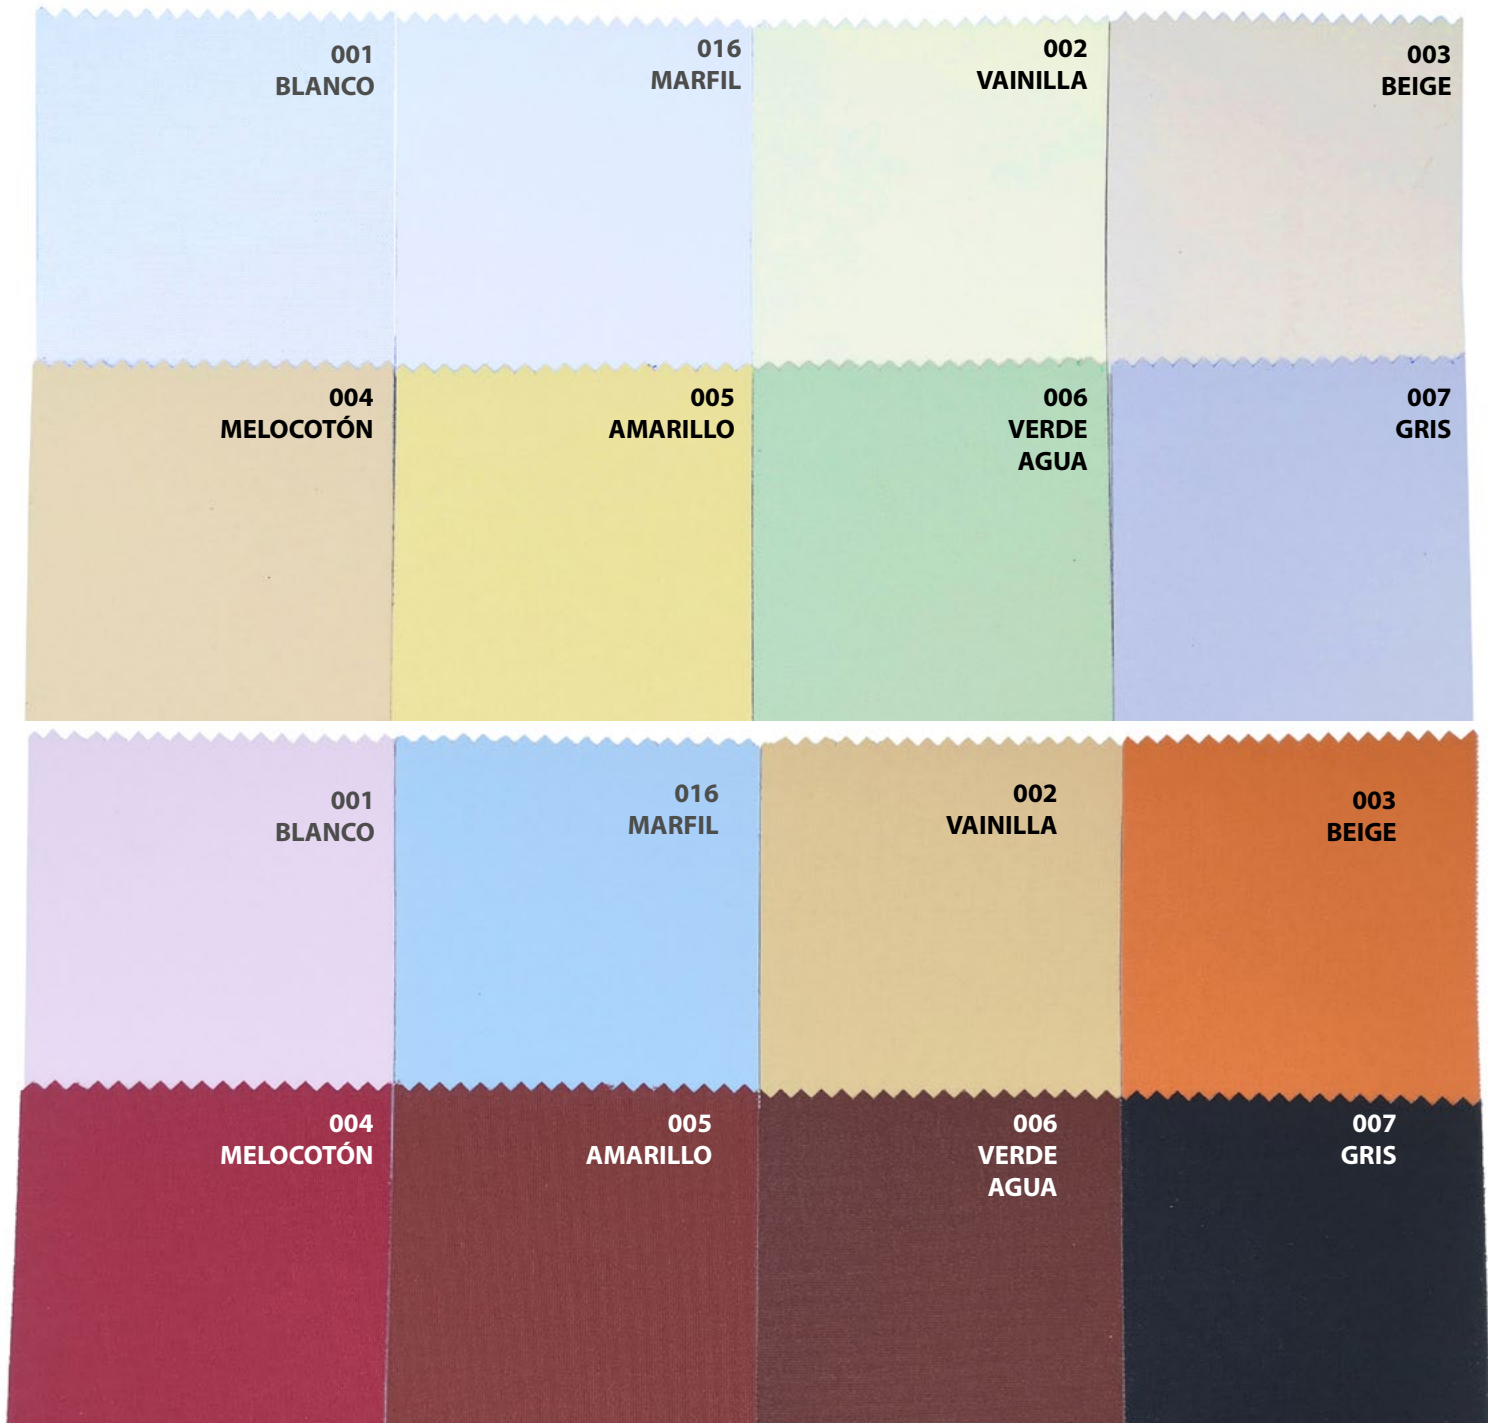

NARCEA

NARCEA

 Características técnicas	Technical characteristic	Caractéristiques technique
 Peso / Weight / Poids / Peso / Peso / وزن		370 g/m² ±5 %
 Ancho / Width / Largeur Largura / Larghezza / عرض		250 cm
 Largo del rollo / Roll length / Longueur du rouleau Comprimento do rolo / Lunghezza del rotolo / طول اللفة		35 m ±5 %
 Composición / Composition / Composition Composição / Composizione / التركيبة		100 % polyester
 Opacidad / Opacity / Opacité Opacidade / Opacità / غموض		96 %
 Medio ambiente / Environment Environnement / Medio ambiente Ambiente / بيئة		GREENGUARD
 Resistente al fuego / Fire resistance Résistance au feu / Resistência ao fogo Resistente al fuoco / مقاوم النار		NO

Caratteristiche tecniche	Características técnicas	خصائص تقنية
 Medio ambiente / Environment Environnement / Medio ambiente Ambiente / بيئة		GREENGUARD
 Resistente al fuego / Fire resistance Résistance au feu / Resistência ao fogo Resistente al fuoco / مقاوم النار		NO
 Desviación de trama / Weft deviation Déviation de la trame / Desvio de trama Deviazione della trama / انحراف الإطار		≤ 3 %
 Solidez a la luz / Light fastness Résistance à la lumière / Solidez à luz Solidità alla luce / ثبات الضوء		5°
 Solidez a la luz / Light fastness Résistance à la lumière / Solidez à luz Solidità alla luce / ثبات الضوء		5°